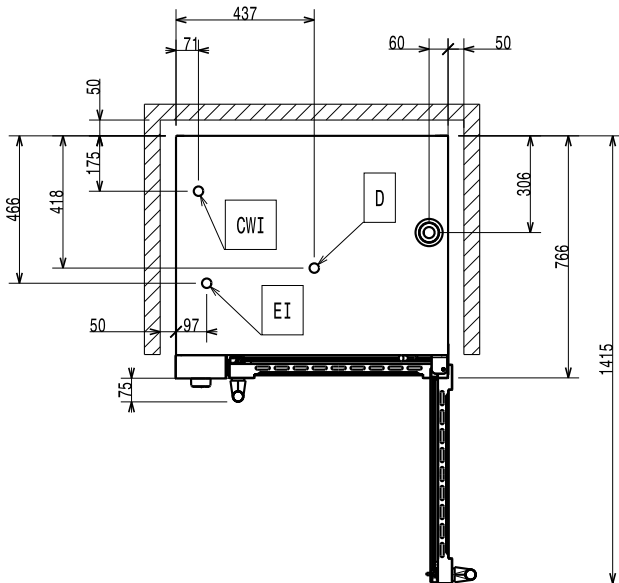

Edestä

Sivulta

CWI1 = Kylmän veden sisääntulo
 CWI2 = Kylmän veden sisääntulo 2
 D = Poisto
 EI = Sähköliitäntä

Päältä

Sähkö

Jännite:	380-400 V/3N ph/50 Hz
Liitäntäteho, maksimi:	7.7 kW
Kokonaisteho:	7.7 kW

Kapasiteetti

GN:	6 (GN 1/1)
Johdeväli	60 mm

Avaintieto

Ulkomitat, leveys:	860 mm
Ulkomitat, syvyys:	767 mm
Ulkomitat, korkeus:	633 mm
Nettopaino:	79.5 kg
Kiertoilma	X
Paistomittari	X
Sisämitat, leveys:	560 mm
sisämitat, syvyys:	370 mm
Sisämitat, korkeus:	380 mm